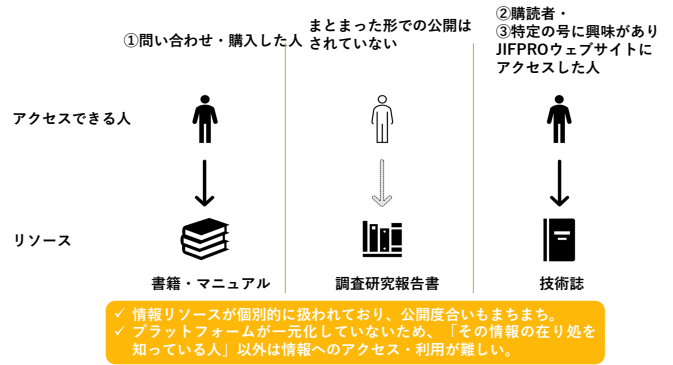

国際緑化推進センターの取り組み 森林保全情報・文献データベースの紹介

国際緑化推進センター (JIFPRO)
倉本 潤季

データベースの構築イメージ

海外の森林と林業記事の分類

- J-Stageに掲載した海外の森林と林業の記事をすべてデータベースにも登載
- J-Stageとの違い
 - 森林・林業にフォーカスしたカテゴリ分け
 - SDGsの関連項目を表示
 - 要約や解説を掲載

旧シリーズ熱帯林業のデータ化・掲載