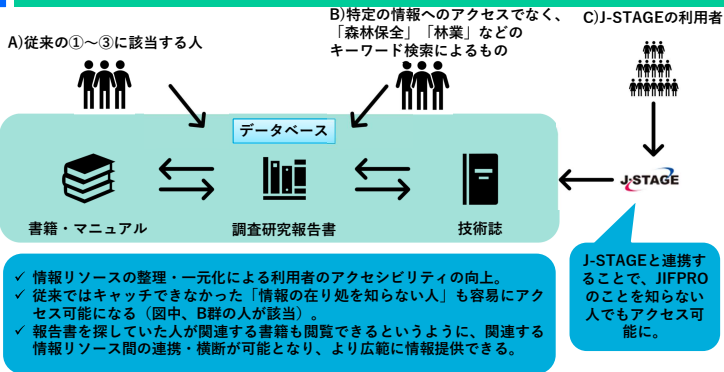

国際緑化推進センターの取り組み 森林保全情報・文献データベースの紹介

国際緑化推進センター (JIFPRO)
倉本 潤季

データベースの構築イメージ

海外の森林と林業記事の分類

- J-Stageに掲載した海外の森林と林業の記事をすべてデータベースにも登載
- J-Stageとの違い
 - 森林・林業にフォーカスしたカテゴリ分け
 - SDGsの関連項目を表示
 - 要約や解説を掲載

旧シリーズ熱帯林業のデータ化・掲載