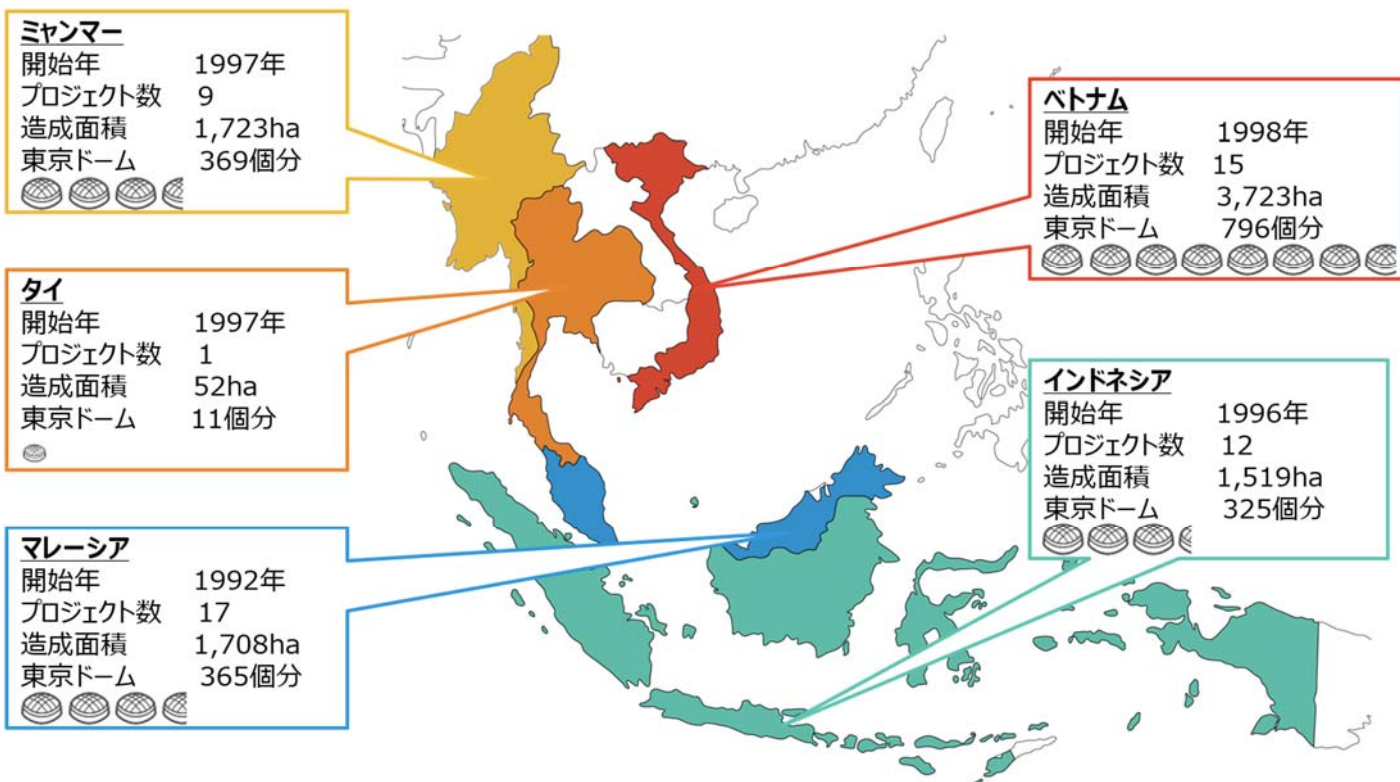

海外植林により
緑の地球を
次の世代へ！

皆様からのご寄付をお待ちしております

国際緑化推進センター 「熱帯林造成基金」とは

熱帯途上国の荒廃地の緑化を図るために、国際緑化推進センター(JIFPRO)は、**1992年**に「熱帯林造成基金」を設立し、民間企業のCSRや個人の方々からの寄付金により、主に東南アジア諸国で森林造成事業を実施しています。海外、特に熱帯地域の荒廃地に植林して、緑の大地を復元していくことは、森林生態系及び生物多様性の回復、気候変動対策としてのCO2吸収および途上国の地域住民の生活向上といった国連の持続可能な開発目標(SGDs)に貢献するものです。

これまで、東南アジア5カ国において、53プロジェクト、8,725haの面積に植林を実施してきました。これは、東京ドーム1,866個分に相当する面積です。

公益財団法人 国際緑化推進センター

Japan International Forestry Promotion and Cooperation Center

JIFPRO